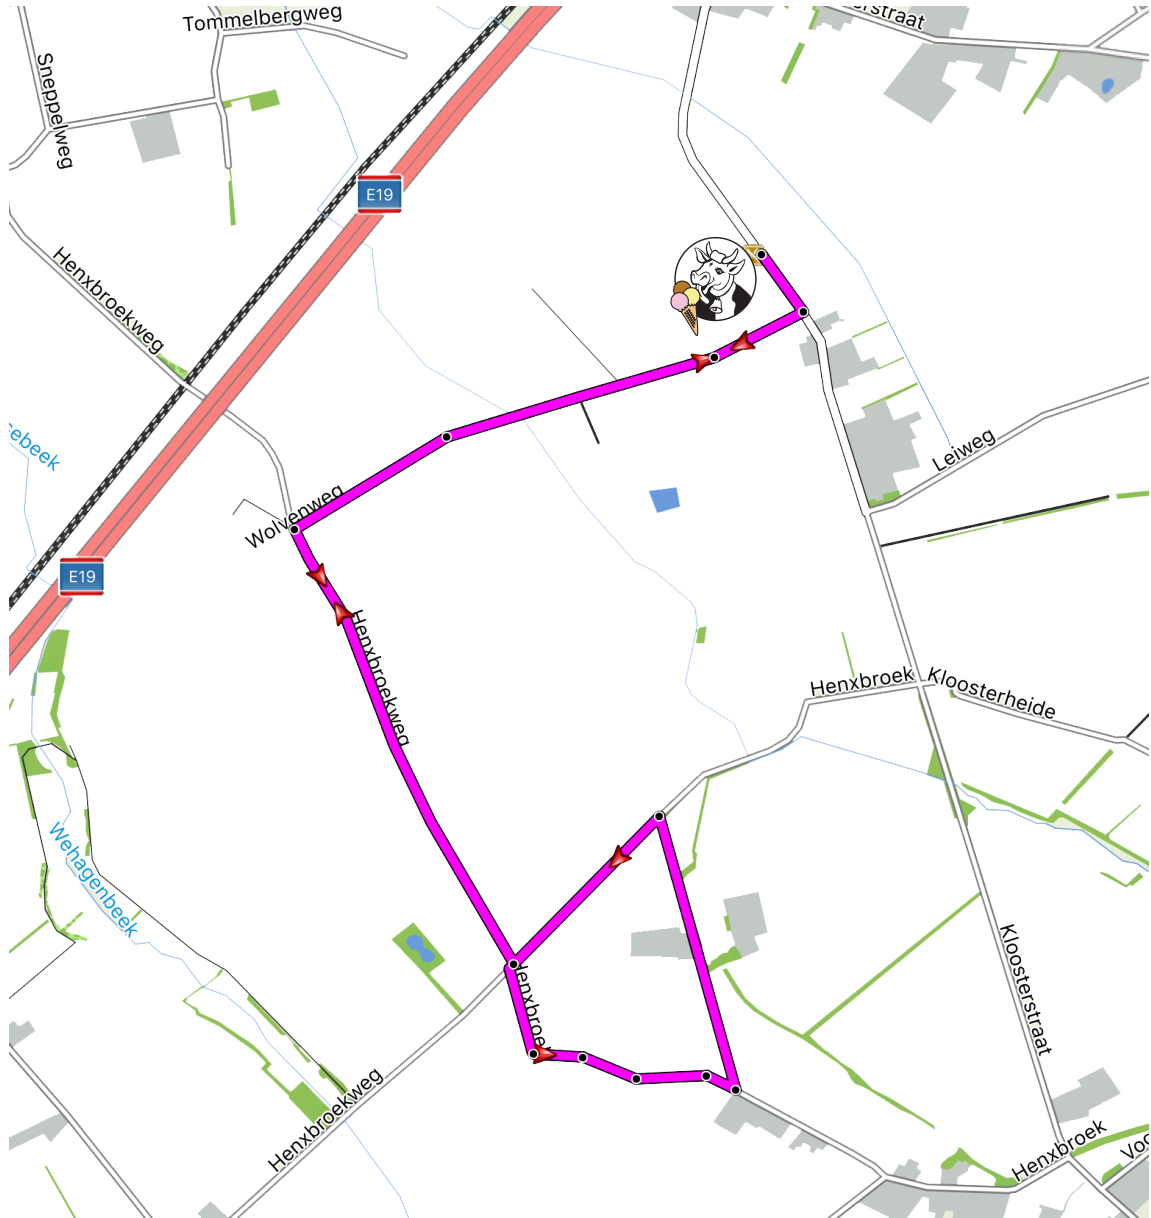

Wandeling 7 km

Het Boerenijsje

VERS AMBACHTELIJK HOEVE-IJS

WWW.BOERENIJSJE.BE