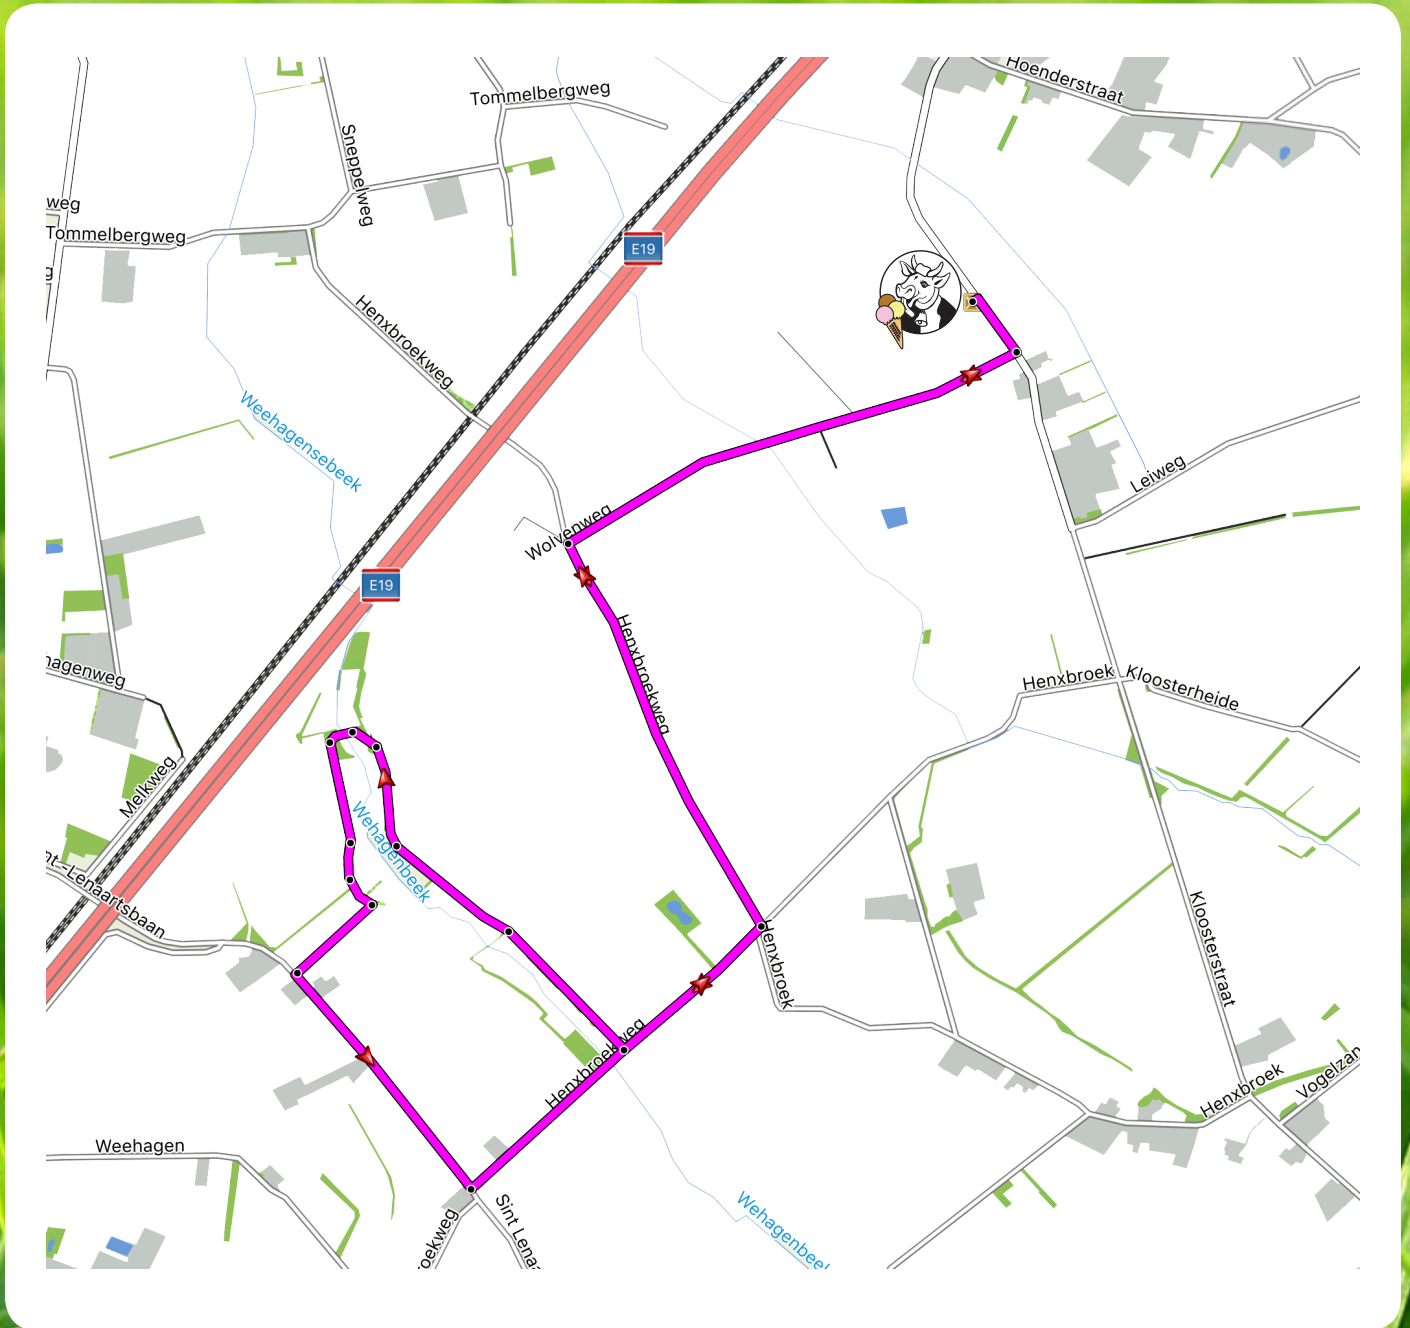

Wandeling 8 km

Het Boerenijsje

VERS AMBACHTELIJK HOEVE-IJS

WWW.BOERENIJSJE.BE